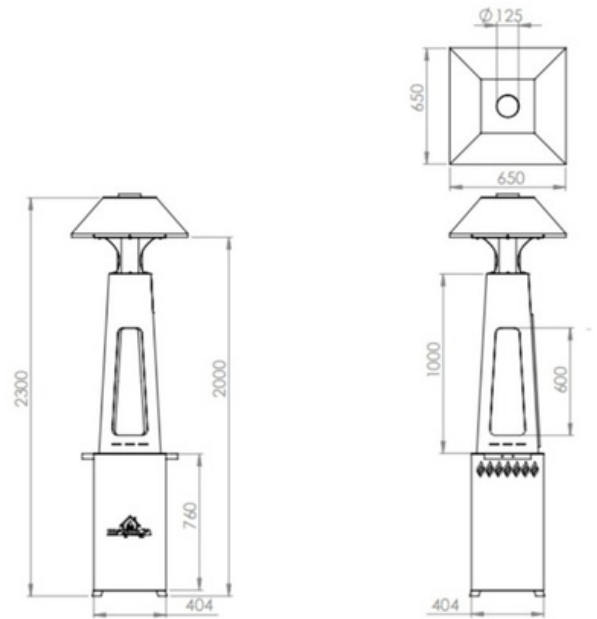

Dış Mekan Kule Sobası

Marka: Beegarden | Model: MK12

Isı Çıkışı
(Nominal - Minimum)
Pelet
12 kW

Elektrik Gücü
220-240V / 50Hz

Batarya ile Kullanım Süreleri
1.Kademe : 6 saat
2.Kademe : 4,5 saat
3.Kademe : 3 saat

kg - lt
10 - 17

Ürün
Ağırlığı
85

Baca
Çapı
130mm

Oteller, restoranlar, kafeler, kış bahçeleri, atölyeler, açık hava tanıtım organizasyonları ve kış festivali alanları için ideal bir çözümdür. Mekânlara görsel ve estetik açıdan değer katar. Pelet yakıtı çevre dostudur ve yüksek verimliliğe sahiptir. Tedariki kolaydır ve diğer enerji kaynaklarına kıyasla %50 daha ekonomiktir. Fan kullanımı için elektrik gereklidir. Bataryalı güç kaynağı sayesinde, elektrik kesintisi durumunda ekstra güvenli kullanım sağlar. Yakıt tankındaki pelet taneleri, yanma hızına bağlı olarak yanma odasına (reaktöre) otomatik olarak dökülür. İlk ateşleme manuel olarak son derece kolay bir şekilde gerçekleştirilir. Ürünün 4 tarafı seramik şömine camı ile donatılmıştır. Isı yayarken alev her açıdan görülebilir ve estetik bir tasarım sunar. Temizliği kolaydır. Ateşleme sonrası istenen sıcaklığa ulaşma süresi oldukça kısadır; bu da onu kullanışlı ve pratik bir şömine yapar. Soba, yüksek ısıya dayanıklı ve dumansız siyah Alman Senotherm boya ile kaplanmıştır.