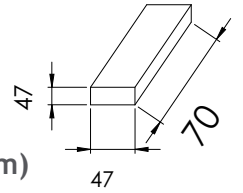

Bahçe Barbeküsü

Marka: Beegarden | Model: OMT320

Çalışma Videosu

Isı Çıkışı
(Nominal)
5,5 kW

Ürün
Ağırlığı
29

(cm)

5,5 kW ısıtma kapasitesine sahip olan bu barbekü, 35x35 cm ebatlarında özel bir pişirme plakası ile donatılmıştır. Plaka yüzeyi farklı ısı bölgelerine sahiptir; orta kısım yüksek ısıda aktif pişirme için tasarlanmışken, dış kenarlar yiyecekleri sıcak tutma alanı olarak işlev görür. Bahçeler ve açık balkonlar için özel olarak dizayn edilen ürün, kabuksuz odun veya alternatif olarak pelet yakıt ile çalışmaktadır. Barbekünün tamamı yüksek ısıya dayanıklı ve dumansız siyah Alman Senotherm boya ile kaplanarak uzun ömürlü ve estetik bir görünüme kavuşturulmuştur.