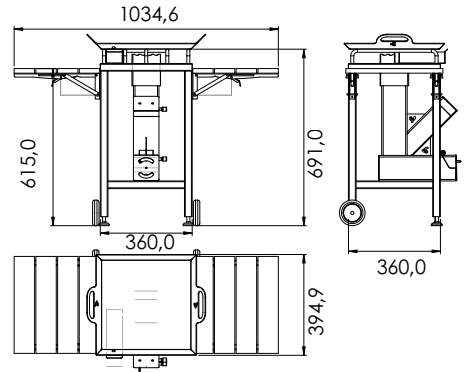

Bahçe Barbeküsü

Marka: Beegarden | Model: OMT320

Çalışma Videosu

Isı Çıkışı
(Nominal)
5,5 kW

Ürün
Ağırlığı
29

(cm)

5,5 kW ısıtma kapasitesine sahip olan bu barbekü, 35x35 cm ebatlarında özel bir pişirme plakası ile donatılmıştır. Plaka yüzeyi farklı ısı bölgelerine sahiptir; orta kısım yüksek ısıda aktif pişirme için tasarlanmışken, dış kenarlar yiyecekleri sıcak tutma alanı olarak işlev görür. Bahçeler ve açık balkonlar için özel olarak dizayn edilen ürün, kabuksuz odun veya alternatif olarak pelet yakıt ile çalışmaktadır. Barbekünün tamamı yüksek ısıya dayanıklı ve dumansız siyah Alman Senotherm boya ile kaplanarak uzun ömürlü ve estetik bir görünüme kavuşturulmuştur.