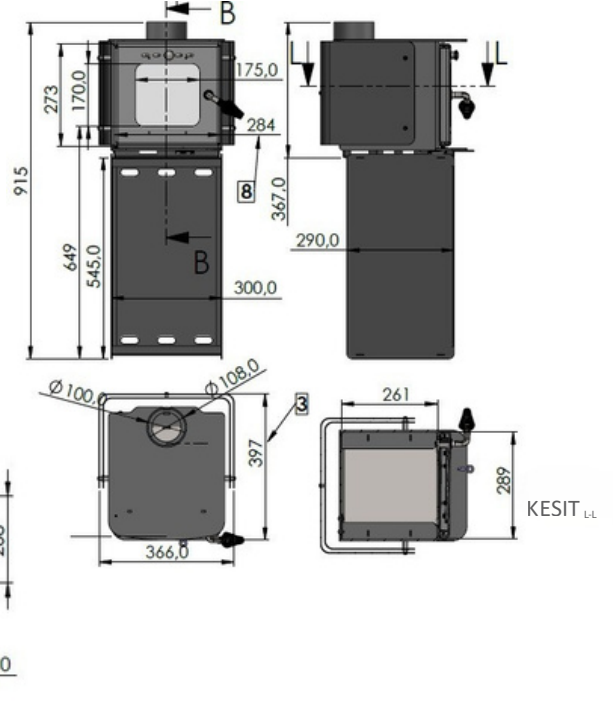

# Isı Kalkanlı Kompakt Odun Sobası

Marka: Beestove | Model: MZ01

Isı Çıkışı  
(Nominal - Minimum)  
10 kW

Yakıt Türü: Odun

Yakıt Türü: Briket

Ürün  
Ağırlığı  
49,3

Baca  
Çapı  
100mm

3 kW ısı çıkışı kapasitesine sahip bu kompakt soba, küçük evler için ideal boyutlardadır. Yan ve arka kısımlarında bulunan özel ısı kalkanları sayesinde duvara yaklaşma (güvenlik) mesafesi minimuma indirilmiştir. Soba gövdesi 5 mm kalınlığında yüksek dayanımlı sacdan üretilmiştir. Alt kısmında pratik bir odun kurutma bölmesi yer almaktadır. Kulp kısmının her zaman soğuk kalmasını sağlayan özel tasarım yay sistemi sayesinde, soba tam kapasite yanarken bile kullanıcı kapağı güvenle ve rahatça tutabilir. Soba, yüksek sıcaklığa dayanıklı ve duman yapmayan siyah Alman Senotherm boya ile kaplanarak maksimum ömürlü hale getirilmiştir.