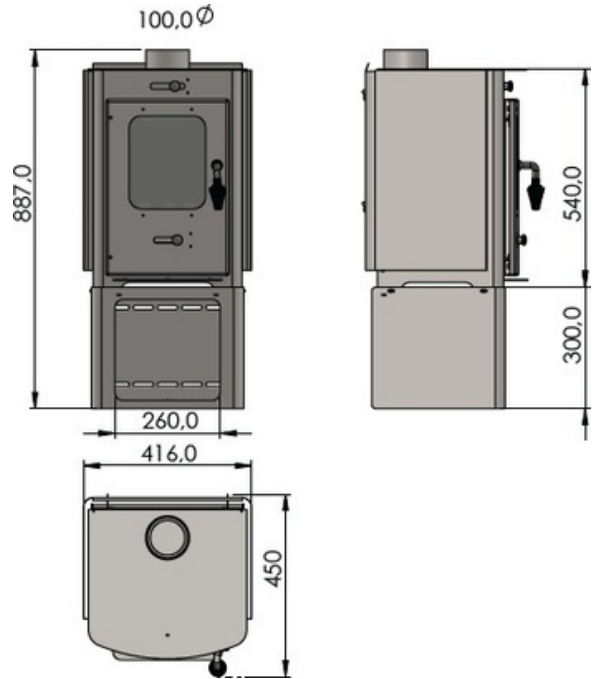

Yüksek Verimli Şömine Soba

Marka: Beestove | Model: MZ02

Isı Çıkışı
(Nominal - Minimum)
5 kW

Yakıt Türü: Odun

Yakıt Türü: Briket

Ürün
Ağırlığı
73,7

Baca
Çapı
100mm

5 kW ısı çıkışı kapasitesine sahip bu soba, küçük evler için ideal boyutlardadır. Isı verimliliğini maksimize etmek için yanma odasının içi tamamen özel ateş tuğlası ile kaplanmıştır. Yan ve arka kısımlarında bulunan ısı kalkanları sayesinde duvara yaklaşma (güvenlik) mesafesi minimuma indirilmiştir. Alt kısmında pratik bir odun kurutma bölümü yer almaktadır. Kulp kısmının her zaman soğuk kalmasını sağlayan özel tasarım yay sistemi sayesinde, soba tam kapasite yanarken bile kullanıcı kapağı güvenle ve rahatça tutabilir. Soba, yüksek sıcaklığa dayanıklı ve duman yapmayan siyah Alman Senotherm boya ile kaplanarak maksimum ömürlü hale getirilmiştir.