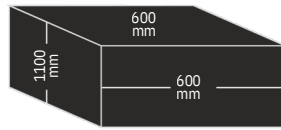

Kuzineli Hibrit Soba

Marka: Beestove | Model: MZ07

Isı Çıkışı
(Nominal - Minimum)
Pelet Briket Odun
10 kW 7,5 kW 7 kW

Elektrik Gerektirmez

kg - lt
17 - 28

Ürün
Ağırlığı
67

Baca
Çapı
130mm

Özel olarak tasarlanmış Hibrit Soba, ev kullanımı için ideal boyutlara sahiptir. Pelet yakıtı ile yüksek verimde çalışmasının yanı sıra odun ve briket de yakabilme özelliğine sahiptir. Yanma işlemi için hiçbir elektrik enerjisine ihtiyaç duymaz. Isı verimliliğini maksimize etmek için yanma odasının içi tamamen özel vermikülit tuğla ile kaplanmıştır. Soba, yüksek sıcaklığa dayanıklı ve duman yapmayan siyah Alman Senotherm boya ile kaplanarak uzun ömürlü hale getirilmiştir. Fırın bölümü için 1 adet emaye fırın tepsisi ürüne dâhildir.