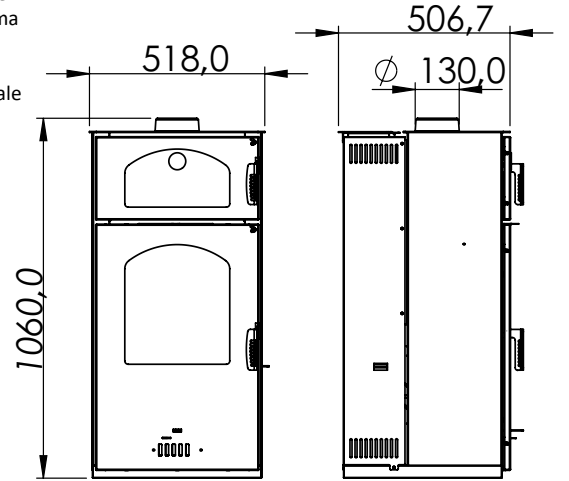

Kuzineli Hibrit Soba

Marka: Beestove | Model: MZ07

Isı Çıkışı
(Nominal - Minimum)
Pelet Briket Odun
10 kW 7,5 kW 7 kW

Elektrik Gerektirmez

kg - lt
17 - 28

Ürün
Ağırlığı
67

Baca
Çapı
130mm

Özel olarak tasarlanmış Hibrit Soba, ev kullanımı için ideal boyutlara sahiptir. Pelet yakıtı ile yüksek verimde çalışmasının yanı sıra odun ve briket de yakabilme özelliğine sahiptir. Yanma işlemi için hiçbir elektrik enerjisine ihtiyaç duymaz. Isı verimliliğini maksimize etmek için yanma odasının içi tamamen özel vermikülit tuğla ile kaplanmıştır. Soba, yüksek sıcaklığa dayanıklı ve duman yapmayan siyah Alman Senotherm boya ile kaplanarak uzun ömürlü hale getirilmiştir. Fırın bölümü için 1 adet emaye fırın tepsisi ürüne dâhildir.