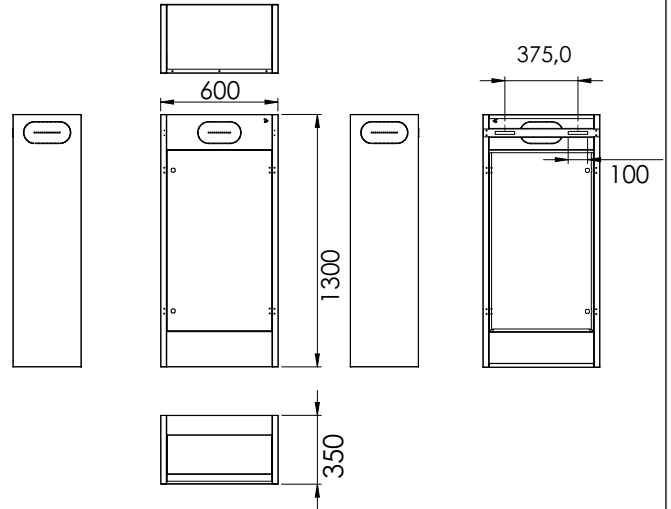

Kombi Koruma Dolabı

Marka: Spacebox | Model: OMT102

FIG:01

FIG:02

Ürün
Ağırlığı
12,1 - 13,5kg

14
57
134
(cm)

FIG:03

FIG:04

FIG:05

FIG:06

FIG:07

1300x600x350 mm boyutlarında, her marka kombiye uygun olarak tasarlanmış bir koruma dolabıdır. İç ve dış yüzeyleri tamamen elektrostatik toz boya ile kaplıdır ve alternatif renk seçenekleri mevcuttur. Demonte olarak sevk edilmekte olup kolay montaj imkânı sunar (FIG03-FIG05). Alt kısmı tesisatın durumuna göre ayarlanabilir (FIG:04). Alt ve üst çift kilit sistemine sahip ön kapağı ile son derece sağlam ve güvenlidir (FIG:07).