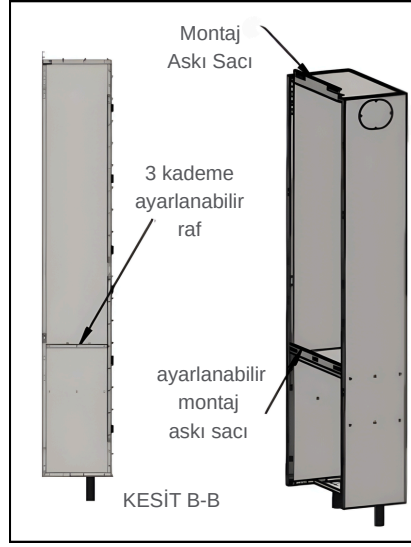

Kombi Koruma Dolabı

Marka: Spacebox | Model: OMT105 MAX

FIG:01

Ürün
Ağırlığı
28 -30,5kg

FIG:05

FIG:02

FIG:03

2240x600x351 mm boyutlarında, her marka kombiye uygun olarak tasarlanmış bir koruma dolabıdır. İç ve dış yüzeyleri tamamen elektrostatik toz boya ile kaplıdır ve sipariş miktarına göre alternatif renk seçenekleri sunulmaktadır. Demonte olarak sevk edilmekte olup kolay montaj imkânı sağlar. Duman çıkış kanalı, dört farklı yönden çıkışa uygun olarak tasarlanmıştır. Alt konsol kısmı tesisatın durumuna göre ayarlanabilir özelliğindedir. Alt ve üst kapaklarda bulunan 2'şer adet kilit (FIG:03) ve 3'er adet menteşe (FIG:02) sayesinde kapaklar maksimum sağlamlık ve güvenlik sunar (FIG:07). Ayrıca, yüksekliği ayarlanabilir 2 adet ayak mevcuttur.