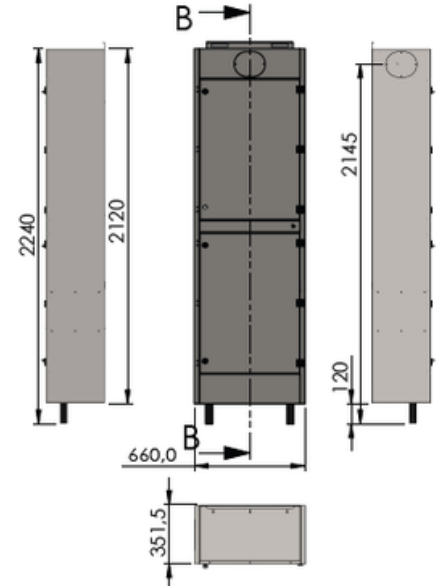

Kombi Koruma Dolabı

Marka: Spacebox | Model: OMT105 MAX

FIG:01

Ürün
Ağırlığı
28 -30,5kg

FIG:05

FIG:02

FIG:03

2240x600x351 mm boyutlarında, her marka kombiye uygun olarak tasarlanmış bir koruma dolabıdır. İç ve dış yüzeyleri tamamen elektrostatik toz boya ile kaplıdır ve sipariş miktarına göre alternatif renk seçenekleri sunulmaktadır. Demonte olarak sevk edilmekte olup kolay montaj imkânı sağlar. Duman çıkış kanalı, dört farklı yönden çıkışa uygun olarak tasarlanmıştır. Alt konsol kısmı tesisatın durumuna göre ayarlanabilir özelliğindedir. Alt ve üst kapaklarda bulunan 2'şer adet kilit (FIG:03) ve 3'er adet menteşe (FIG:02) sayesinde kapaklar maksimum sağlamlık ve güvenlik sunar (FIG:07). Ayrıca, yüksekliği ayarlanabilir 2 adet ayak mevcuttur.