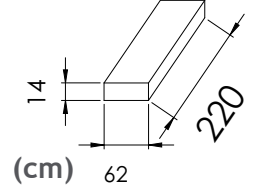

Kombi Koruma Dolabı

Marka: Spacebox | Model: OMT105 MAX

FIG:01

Ürün
Ağırlığı
28 -30,5kg

FIG:05

FIG:02

FIG:03

2240x600x351 mm boyutlarında, her marka kombiye uygun olarak tasarlanmış bir koruma dolabıdır. İç ve dış yüzeyleri tamamen elektrostatik toz boya ile kaplıdır ve sipariş miktarına göre alternatif renk seçenekleri sunulmaktadır. Demonte olarak sevk edilmekte olup kolay montaj imkânı sağlar. Duman çıkış kanalı, dört farklı yönden çıkışa uygun olarak tasarlanmıştır. Alt konsol kısmı tesisatın durumuna göre ayarlanabilir özelliğindedir. Alt ve üst kapaklarda bulunan 2'şer adet kilit (FIG:03) ve 3'er adet menteşe (FIG:02) sayesinde kapaklar maksimum sağlamlık ve güvenlik sunar (FIG:07). Ayrıca, yüksekliği ayarlanabilir 2 adet ayak mevcuttur.